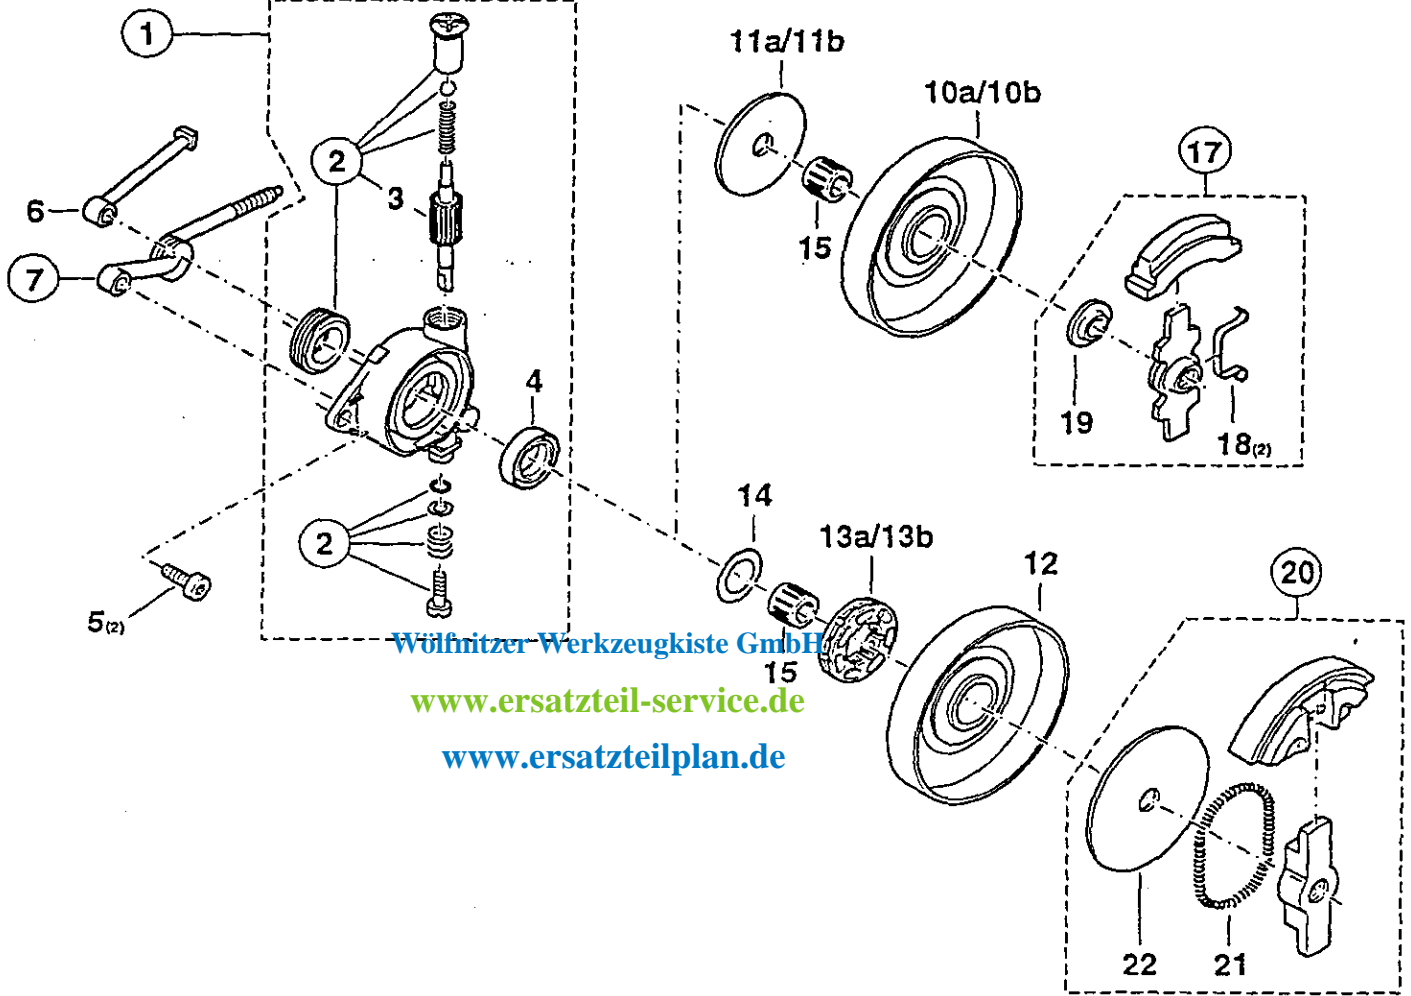

109, 109 HappyStart
110i, 110i H
111
115i, 115i H

5

Ölpumpe, Kupplung
Oil pump, clutch
Pompe à huile, embrayage
Bomba de aceite, embrague

DOLMAR