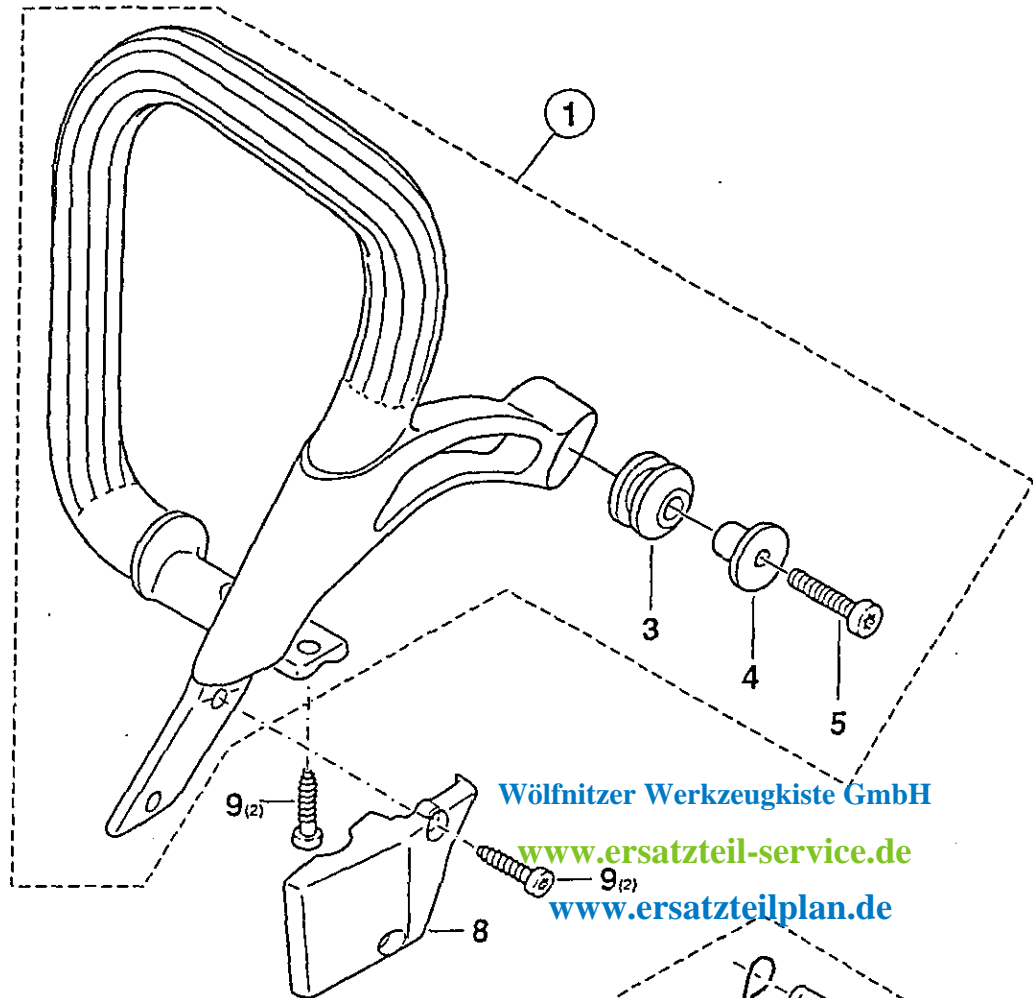

109, 109 HappyStart
110i, 110i H
111
115i, 115i H

2

Zylinder, Kurbelgehäuse
Cylinder, crankcase
Cylindre, carter- vilebrequin
Cilindro, carter cigüeñal

DOLMAR

Wölfritzer Werkzeugkiste GmbH

www.ersatzteil-service.de

www.ersatzteilplan.de

109, 109 HappyStart
110i, 110i H
111
115i, 115i H

3

Kraftstofftank, Bugegriff
Fuel tank, tubular grip
Rserv. carburant, poignee tubulaire
Depsito de combustible, mango tubular

DOLMAR