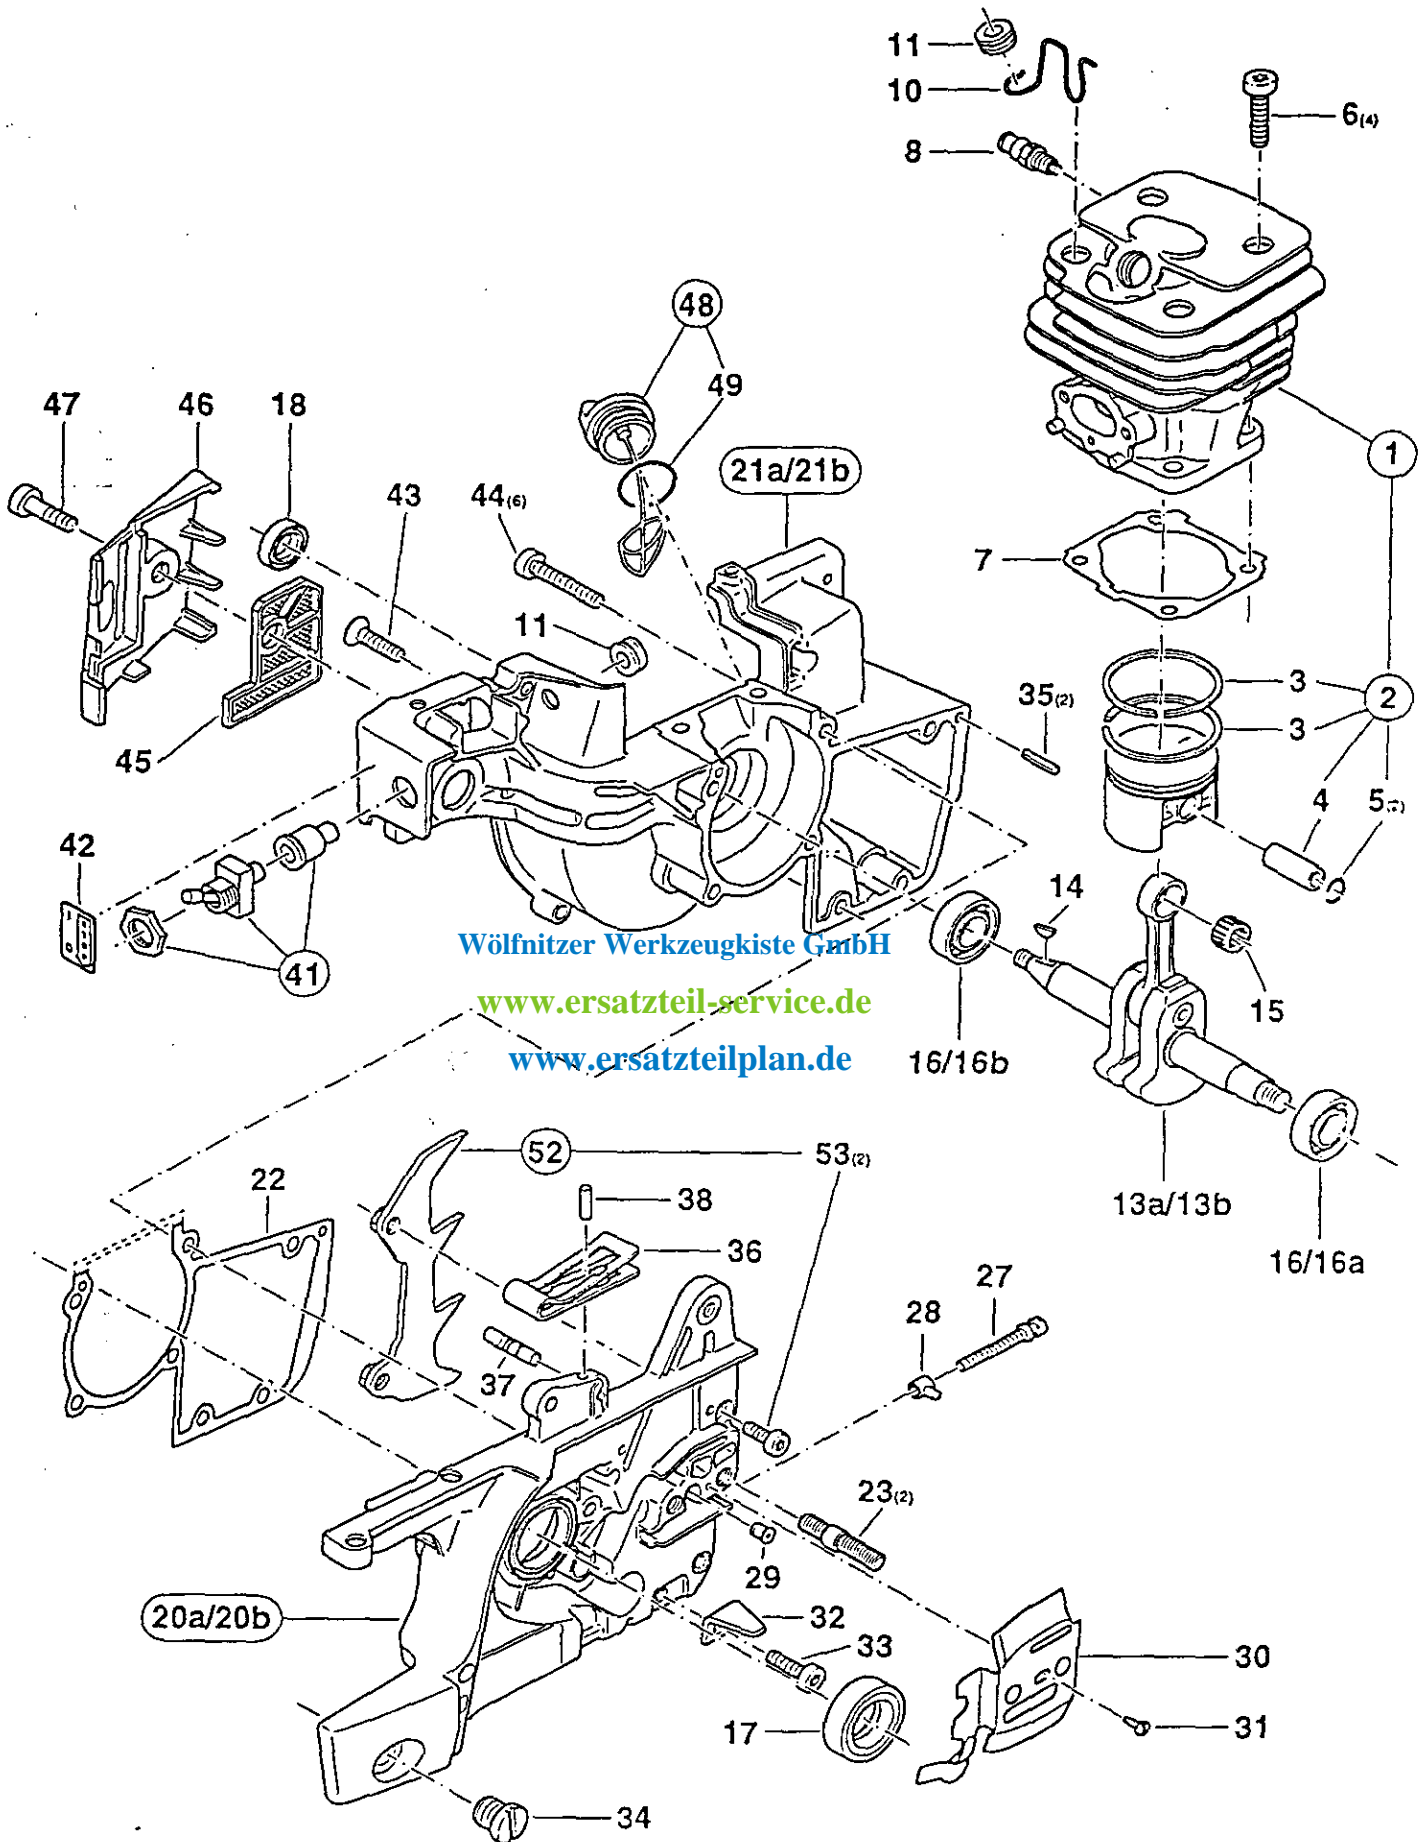

109, 109 HappyStart
110i, 110i H
111
115i, 115i H

2

Zylinder, Kurbelgehäuse
Cylinder, crankcase
Cylindre, carter- vilebrequin
Cilindro, carter cigüeñal

DOLMAR

Wölfritzer Werkzeugkiste GmbH

www.ersatzteil-service.de

www.ersatzteilplan.de

109, 109 HappyStart
110i, 110i H
111
115i, 115i H

3

Kraftstofftank, Bugegriff
Fuel tank, tubular grip
Rserv. carburant, poignee tubulaire
Depsito de combustible, mango tubular

DOLMAR