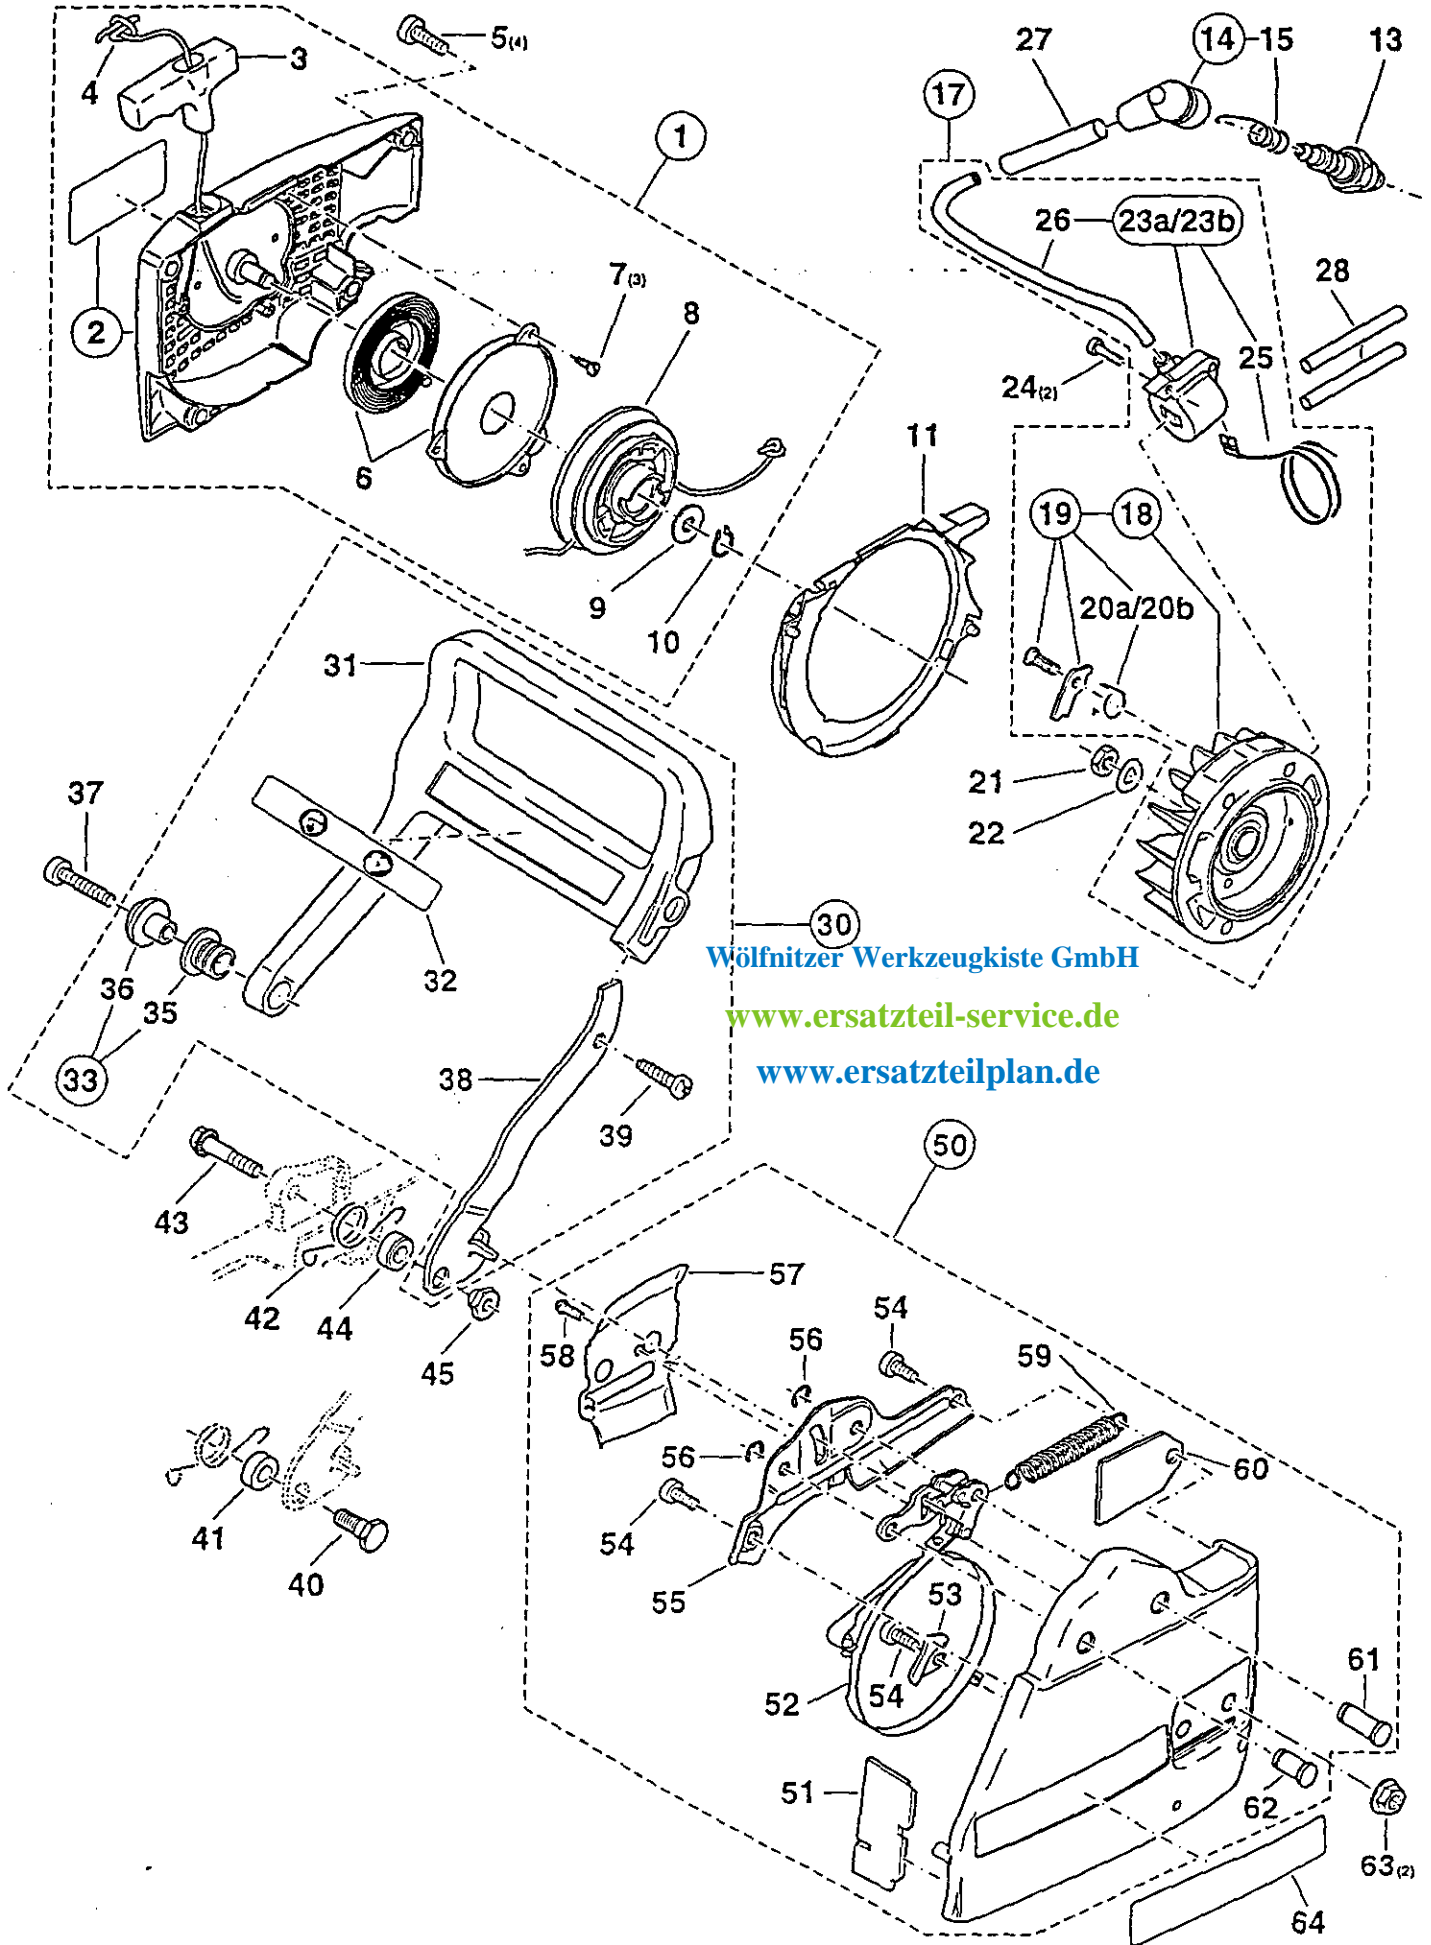

109, 109 HappyStart
110i, 110i H
111
115i, 115i H

4

Zündelektronik, Anwerfvorrichtung, Kettenbremse
Ignition electronics, starter, chain brake
Allumage électronique, dispositif de démarrage, frein de chaîne
Bobina encendido, dispositivo de arranque, freno de cadena

DOLMAR

Wölfritzer Werkzeugkiste GmbH

www.ersatzteil-service.de

www.ersatzteilplan.de