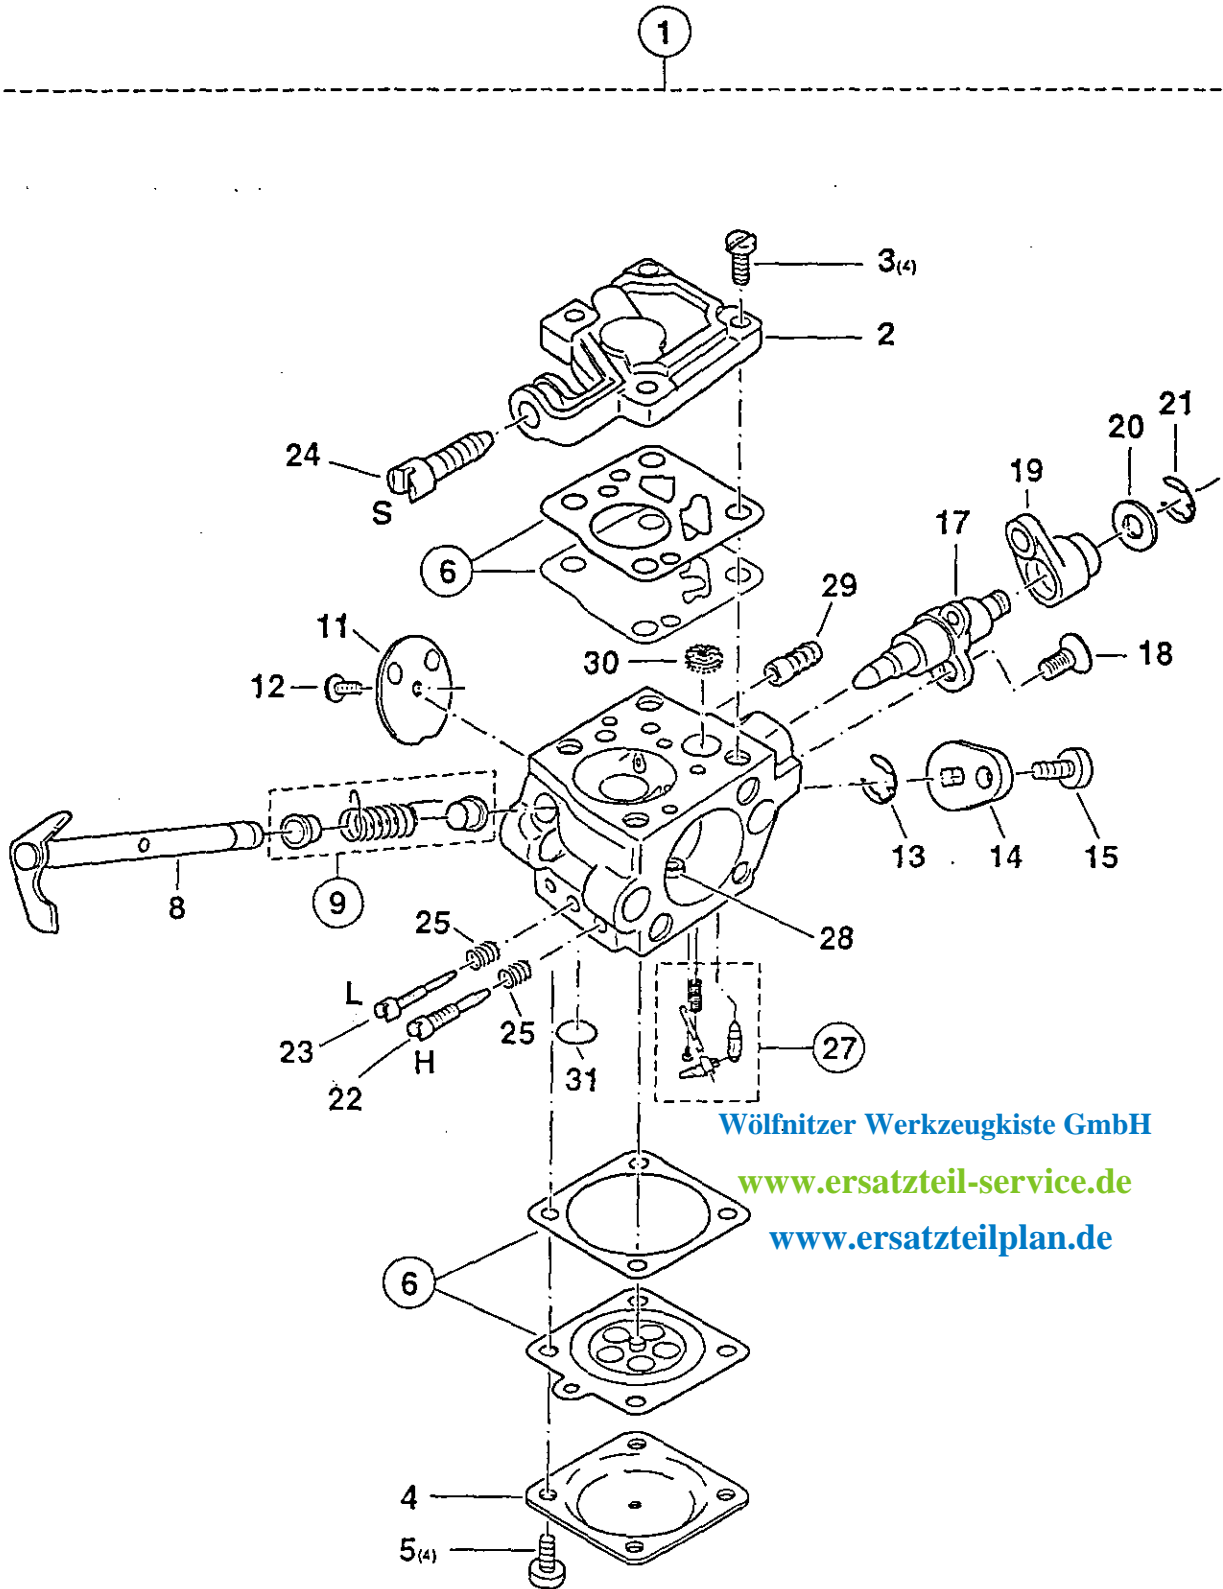

Wölfritzer Werkzeugkiste GmbH
www.ersatzteil-service.de
www.ersatzteilplan.de